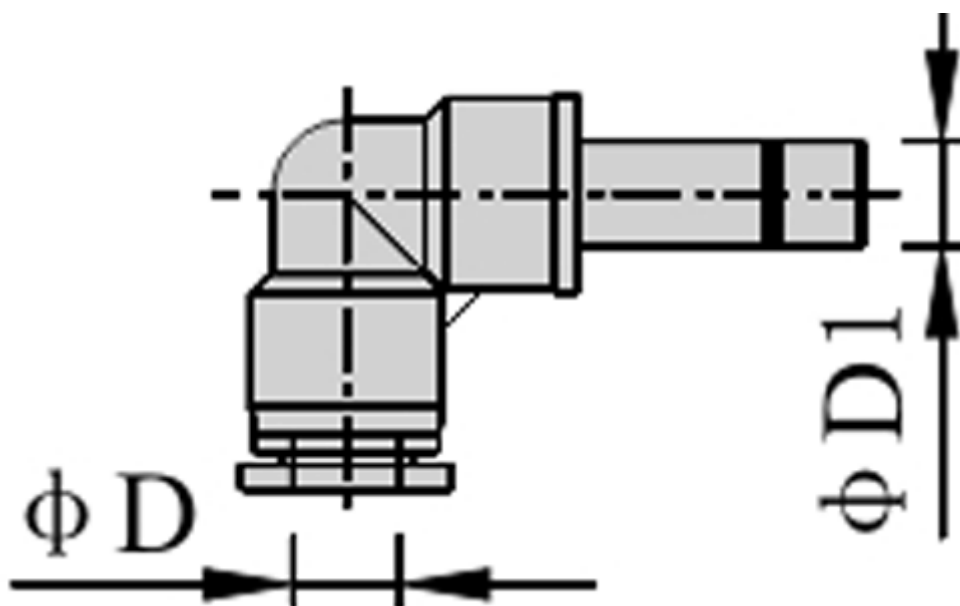

Varenummer: 58EPLJ126
Beskrivelse: Fitting EPLJ126 vinkelreduktion
slangediameter12 - 6

Mål

D = 12

D1 = 6